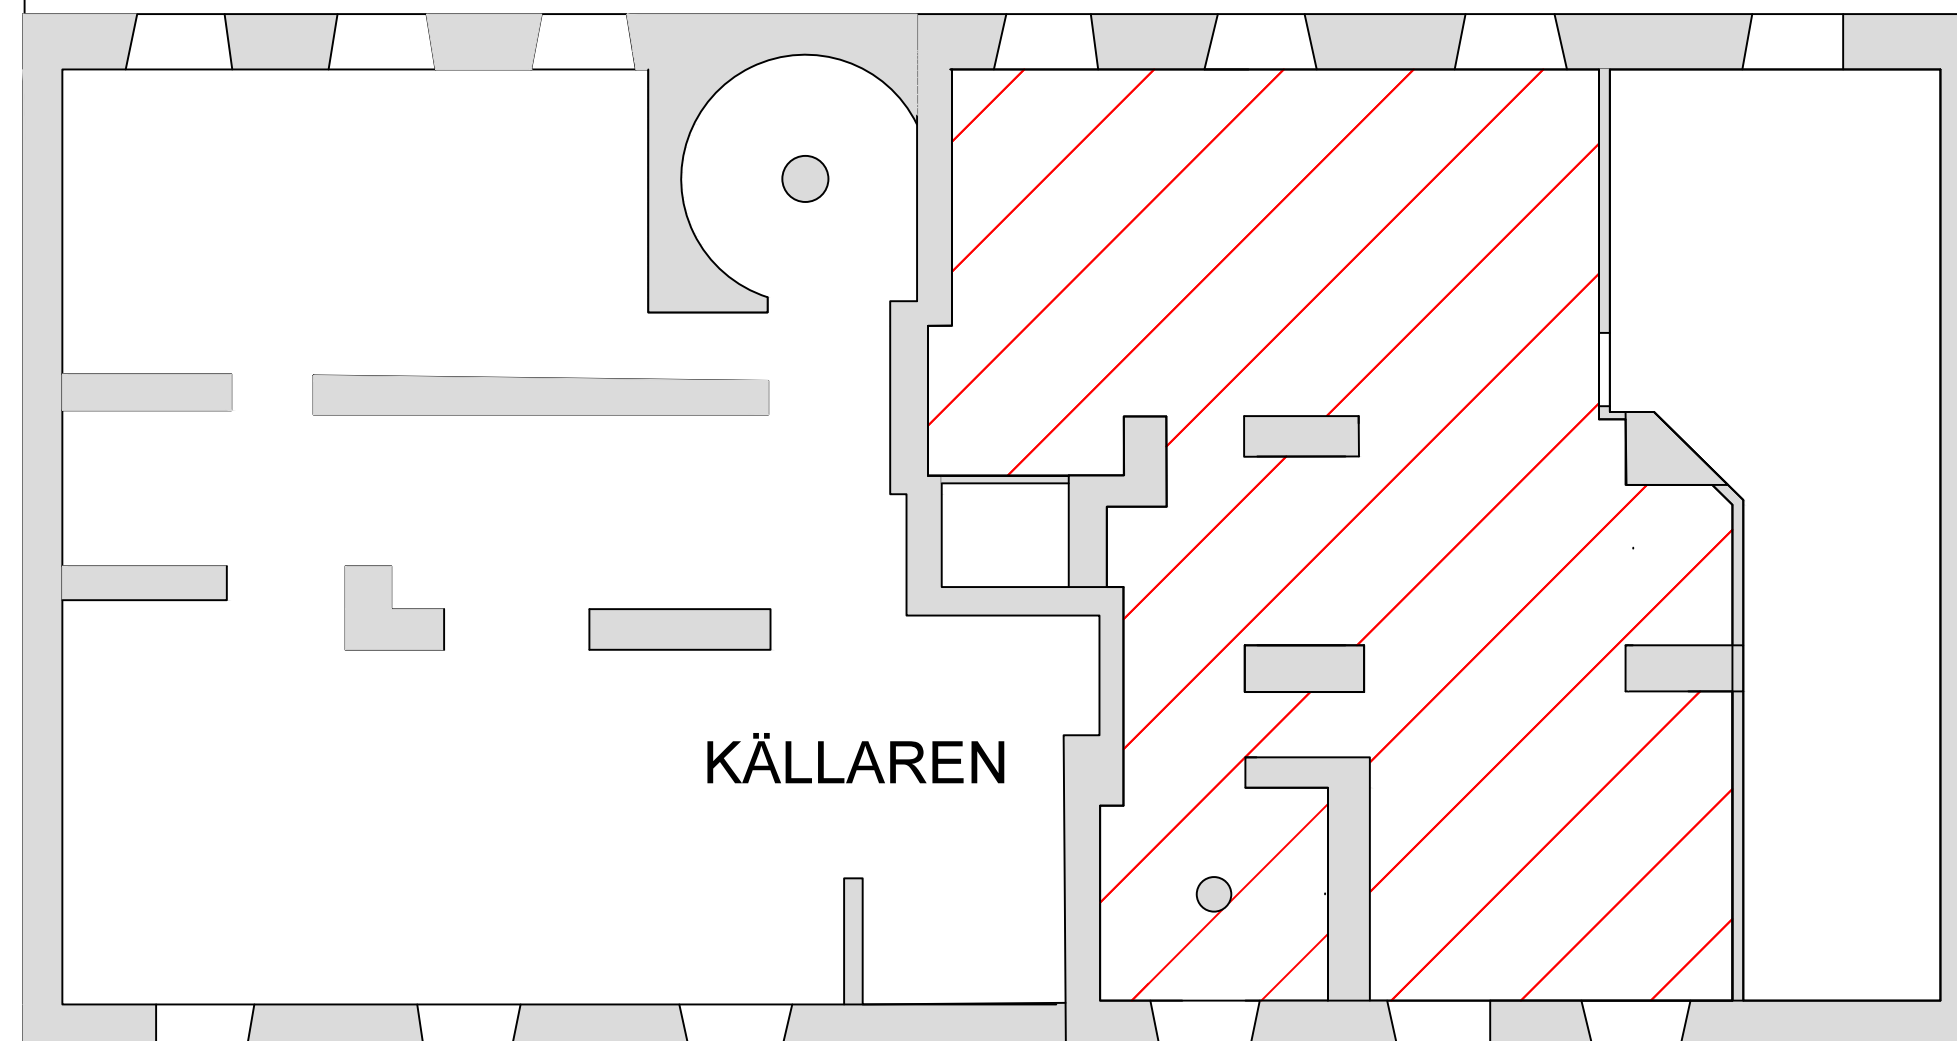

SITUATIONSPLAN

GÅRDEN

RÖDRANDIG YTA ÄR AKTUELL
DEL AV KÄLLARYTAN

KÄLLAREN

Notes:

REV:	DESCRIPTION:	BY:	DATE:
STATUS:			

BYGGLOVSHANDLING

CLIENT: NÄKTERGALEN 27
RÅDMANSGATAN 11
114 25
STOCKHOLM